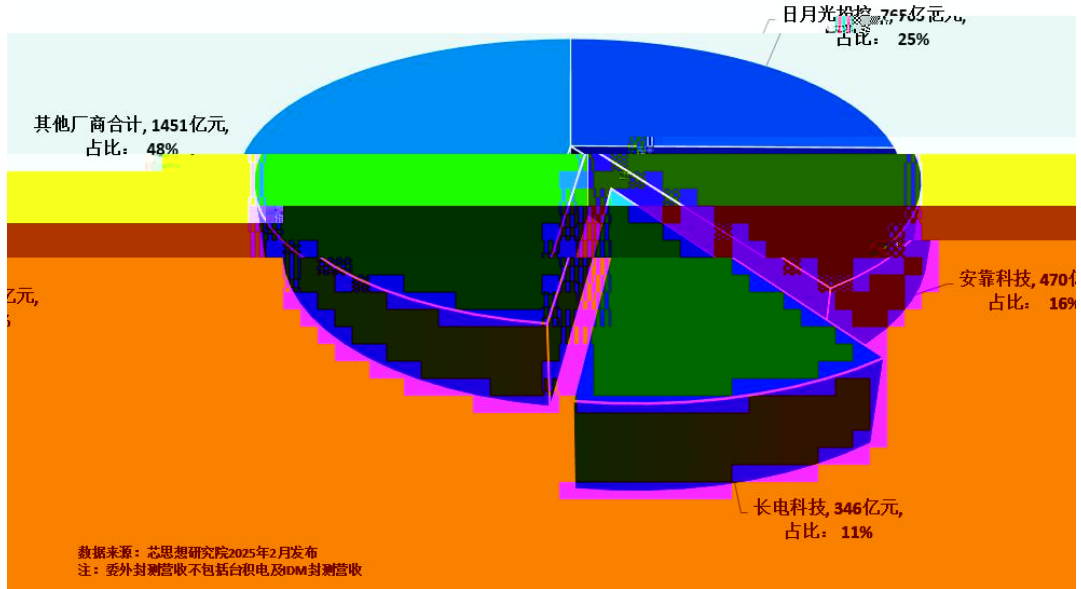


JCET

€ 3 000

2024年全球委外封测营收情况

单位：亿元人民币

H

Wn } 0 2

ś<Éqó d X, u

1